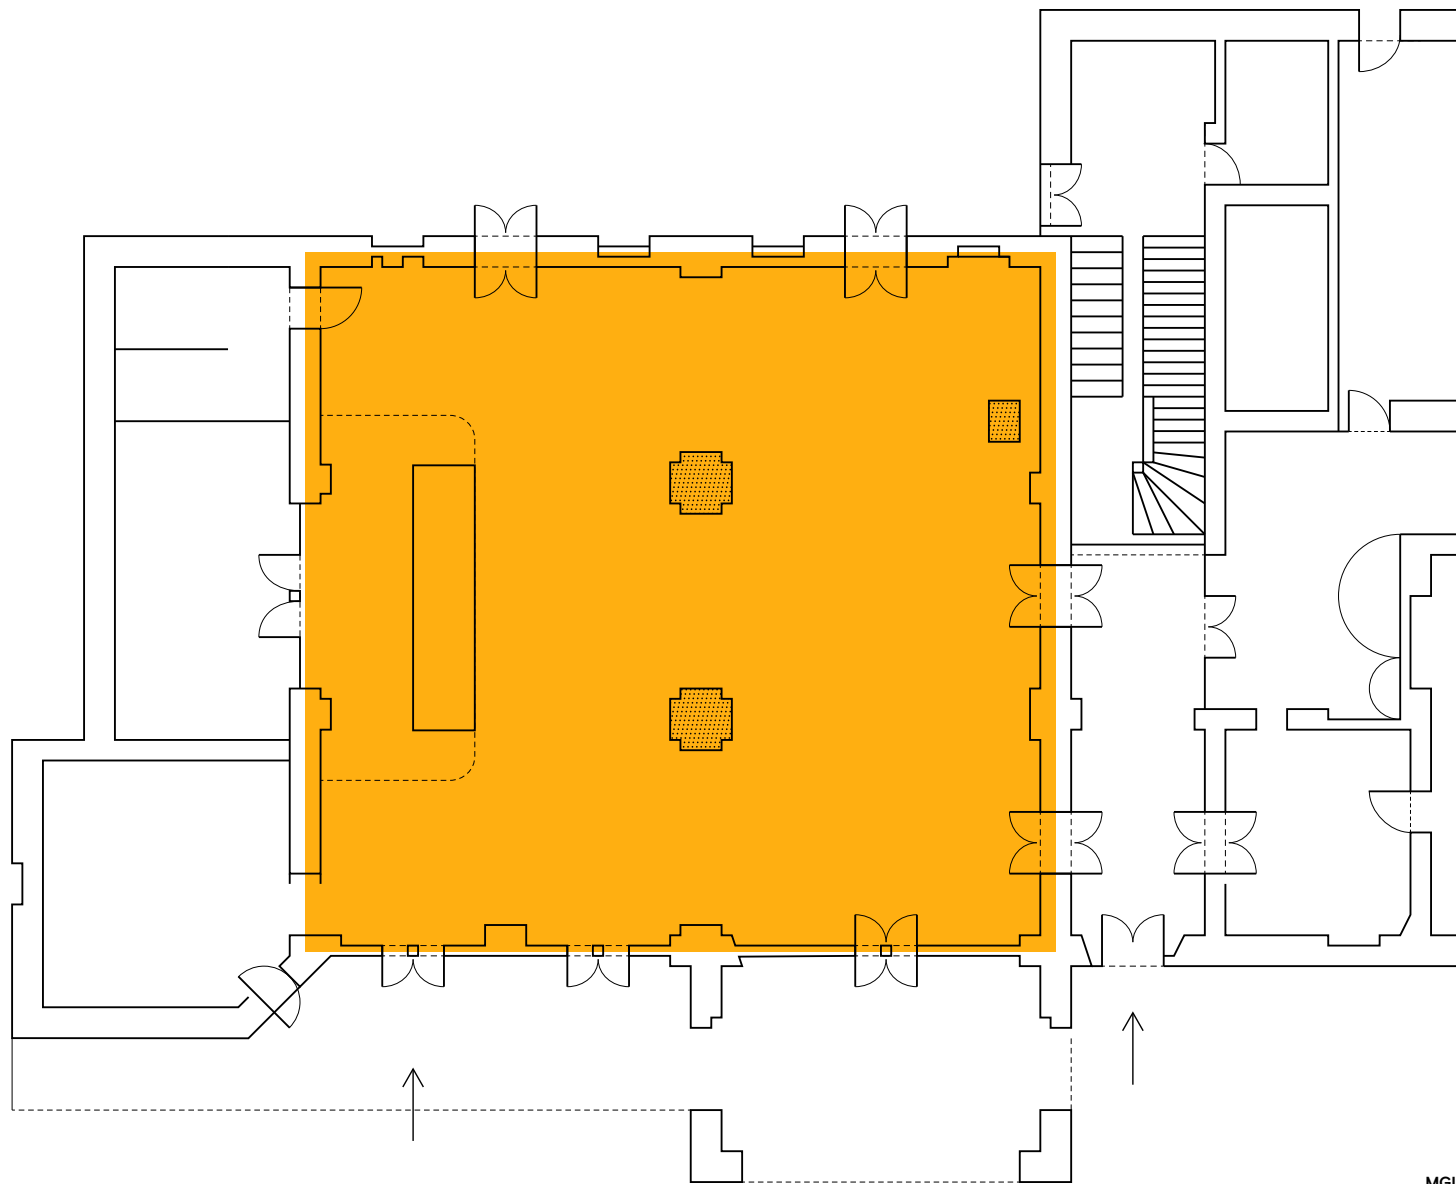

ŠVICARIJA

large hall

MGLC  
International Centre of Graphic Arts  
Pod turnom 4, 1000 Ljubljana  
Maja Pogačnik Simončič  
+386 41 351 897  
maja@supercatering.si  
www.mglc.si/en/renting-premises