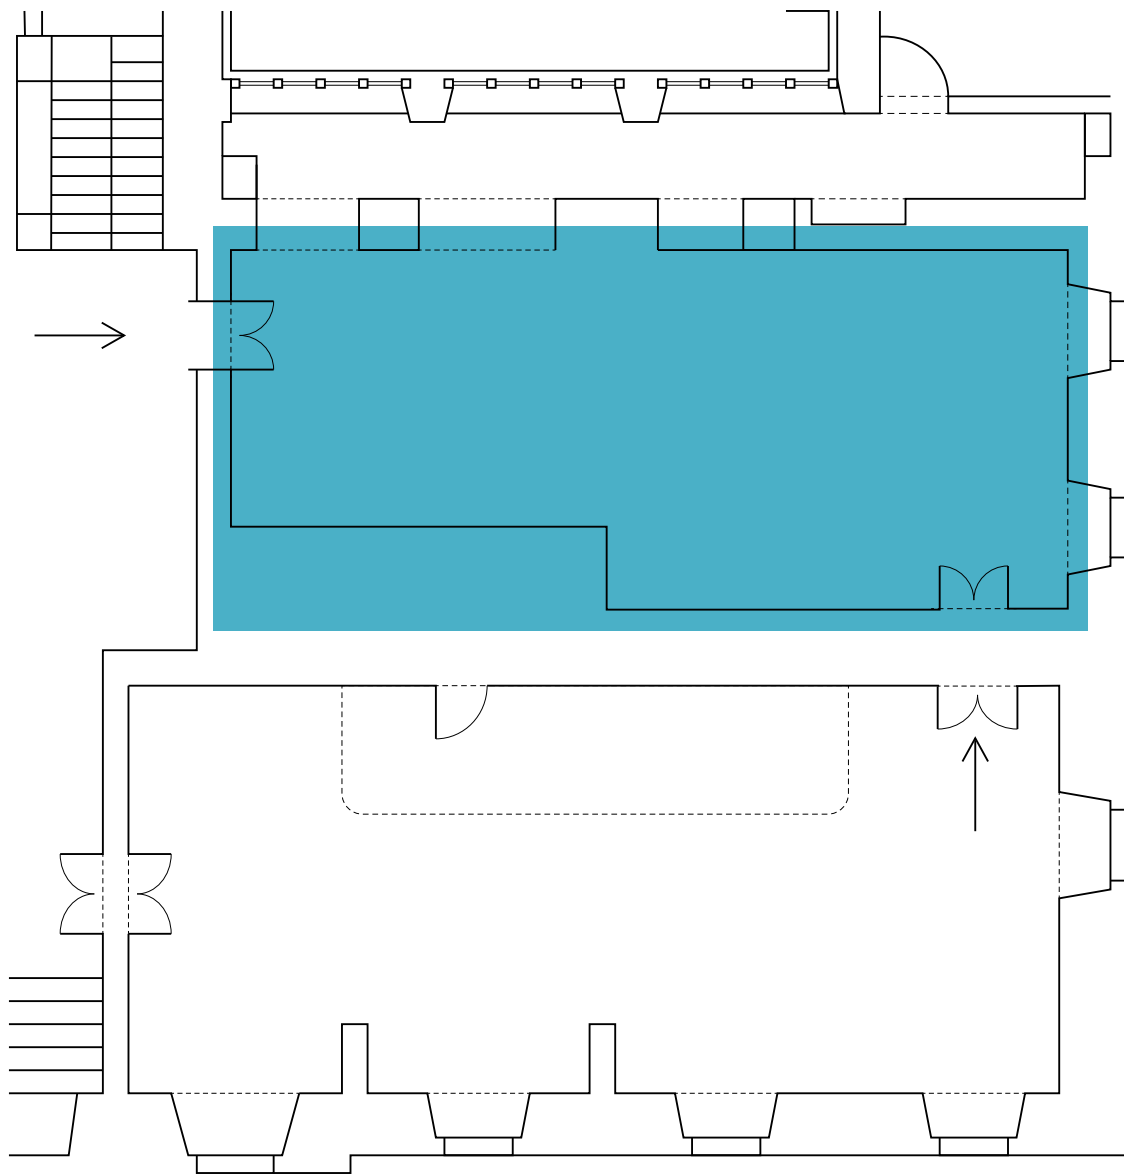

GRAD TIVOLI

mala dvorana

MGLC
Mednarodni grafični likovni center
Pod turnom 3, 1000 Ljubljana
Petra Klučar
+386 1 241 38 08
petra.klucar@mglc-lj.si
www.mglc.si/sl/hajem-prostorov